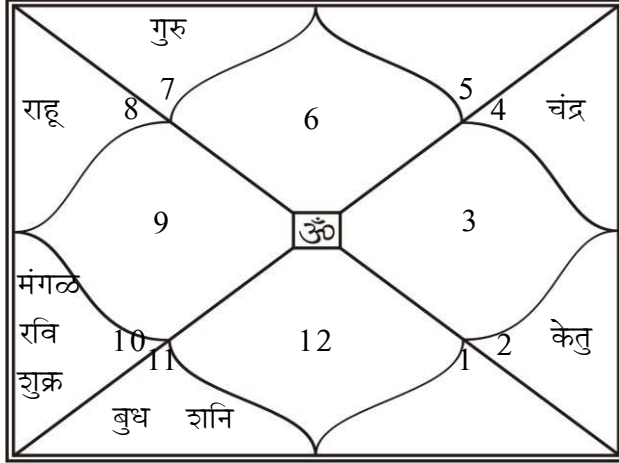

चलित कुंडली