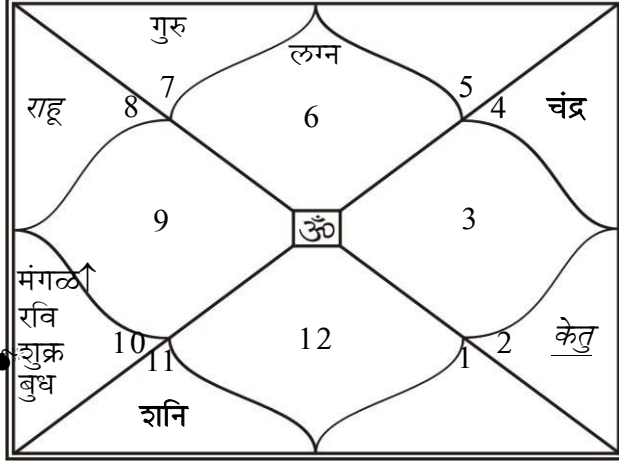

॥ अथ श्री जन्मपत्रिका ॥

जन्म दिनांक : 26/01/1994 जन्म दिवस : बुधवार
जन्म वेळ (इष्टघटी) : 22:13:00 (37:23:33) अयनांश : 23:46:43 (CP)
स्थान : DOMBIVALI / India (019:10:N, 073:05:E, +05:30)
हिन्दु महिना (का.) : 2050 - पौष हिन्दु महिना (चै) : 2050 - पौष
चंद्र राशी : कर्क (ड ह) तिथी : शुक्ल - 15
नक्षत्र : पुनर्वसु - 4 (ही) योग : प्रीति
करण : विष्टि शक सवंत् : 1915

लग्न कुंडली