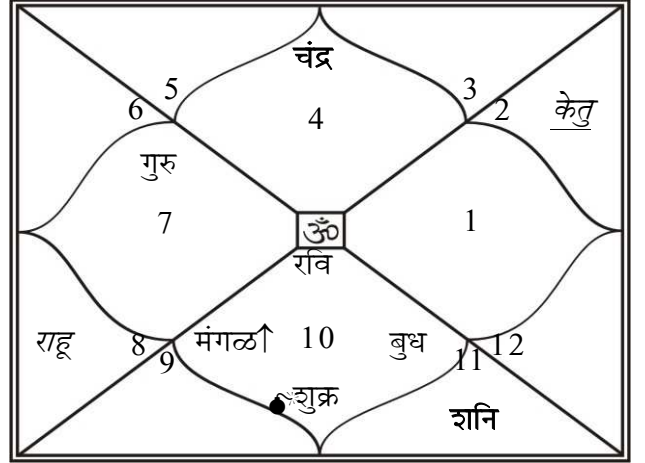

लग्न कुंडली

नवमांश कुंडली

चलित कुंडली

चंद्र राशी कुंडली

विशोत्तरी महादशा

गुरु	20/01/1996
शनि	20/01/2015
बुध	20/01/2032
केतु	20/01/2039
शुक्र	20/01/2059
रवि	20/01/2065
चंद्र	20/01/2075
मंगळ	20/01/2082
राहू	20/01/2100